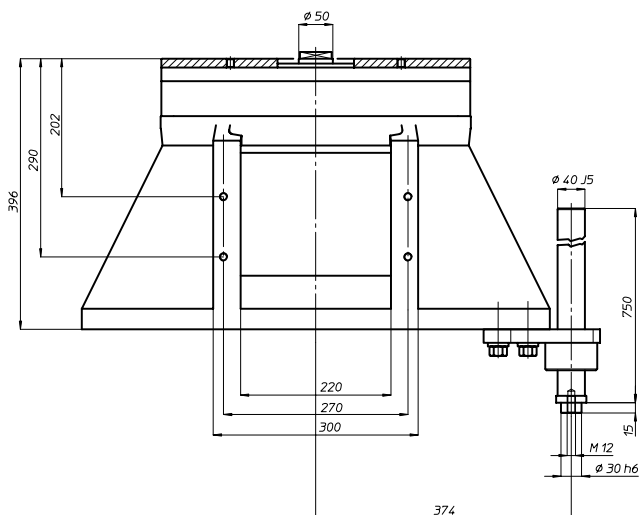

TRM43

Codice testa
Head code

testa modello
head type

TRM43 - 16 - R

prese di moto
drives

presa di moto attacco Rapido
drive quick connection

N° prese di moto
Nr. spindle drives

16

Rapporto
Ratio

1-1

Peso
Weight

Kg 135

area di lavoro
working area

300 x 440