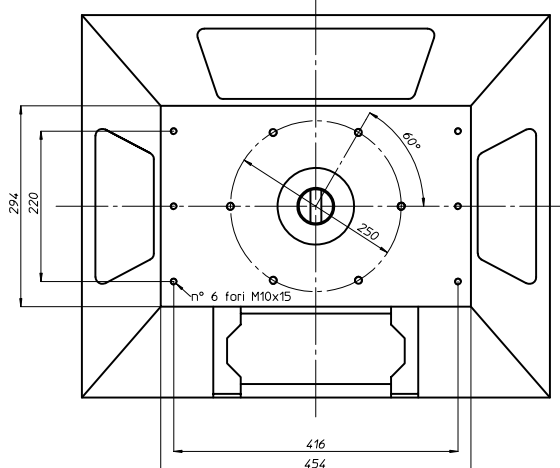

TRM43

Codice testa
Head code

testa modello
head type

TRM43 - 16 - R

prese di moto
drives

presa di moto attacco Rapido
drive quick connection

N° prese di moto
Nr. spindle drives

16

Rapporto
Ratio

1-1

Peso
Weight

Kg 135

area di lavoro
working area

300 x 440