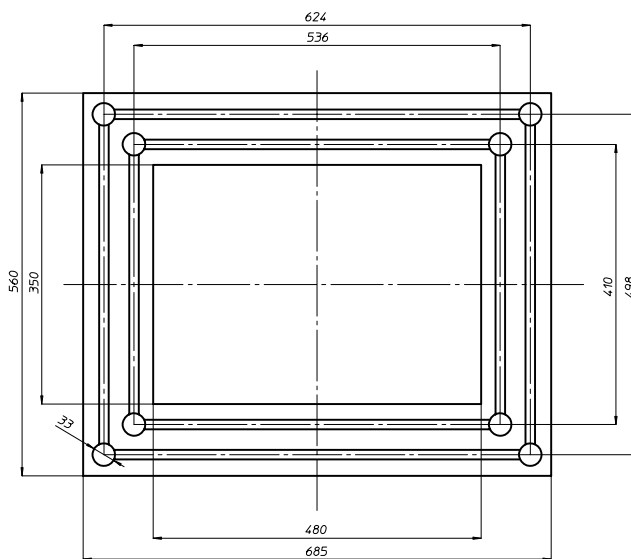

TRM43

Codice testa
Head code

testa modello
head type

TRM43 - 16 - R

prese di moto
drives

presa di moto attacco Rapido
drive quick connection

N° prese di moto
Nr. spindle drives

16

Rapporto
Ratio

1-1

Peso
Weight

Kg 135

area di lavoro
working area

300 x 440