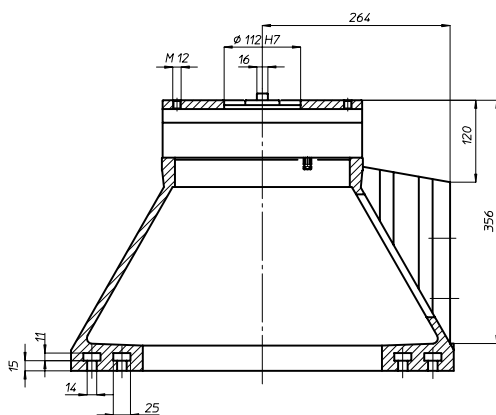

TRM43

Codice testa
Head code

testa modello
head type

TRM43 - 16 - R

prese di moto
drives

presa di moto attacco Rapido
drive quick connection

N° prese di moto
Nr. spindle drives

16

Rapporto
Ratio

1-1

Peso
Weight

Kg 135

area di lavoro
working area

300 x 440