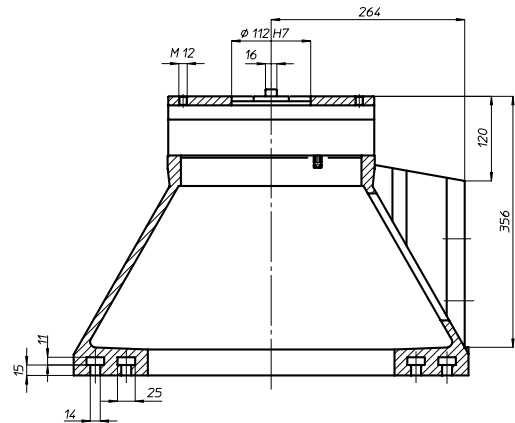

# TRM73

Codice testa  
Head code

testa modello  
head type

prese di moto  
drives

presa di moto attacco Rapido  
drive quick connection

N° prese di moto  
Nr. spindle drives

26

Rapporto  
Ratio

1-1

Peso  
Weight

Kg 210

area di lavoro  
working area

300 x 700

FH

BAH

TA.CP