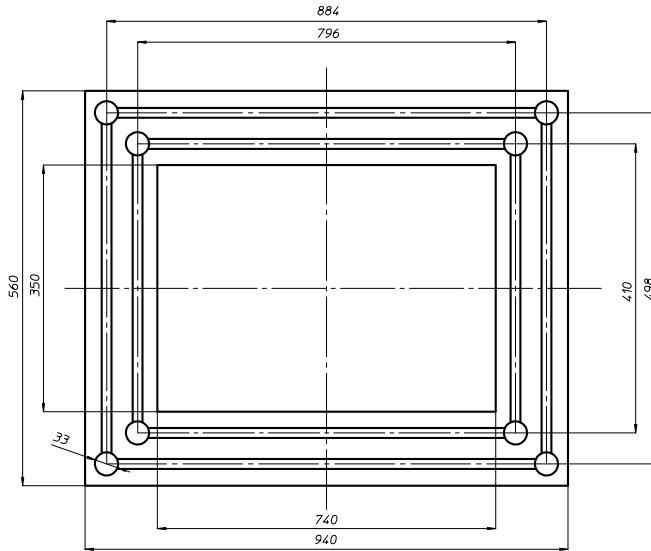

# TRM73

Codice testa  
Head code

testa modello  
head type

prese di moto  
drives

presa di moto attacco Rapido  
drive quick connection

N° prese di moto  
Nr. spindle drives

26

Rapporto  
Ratio

1-1

Peso  
Weight

Kg 210

area di lavoro  
working area

300 x 700

FH

BAH

TA.CP