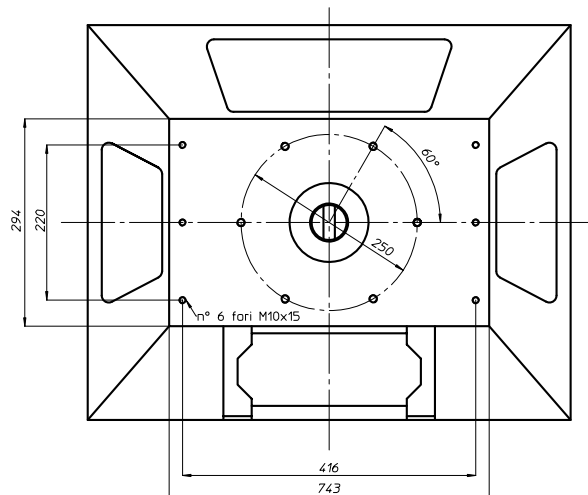

# TRM73

Codice testa  
Head code

testa modello  
head type

prese di moto  
drives

presa di moto attacco Rapido  
drive quick connection

N° prese di moto  
Nr. spindle drives

26

Rapporto  
Ratio

1-1

Peso  
Weight

Kg 210

area di lavoro  
working area

300 x 700

FH

BAH

TA.CP