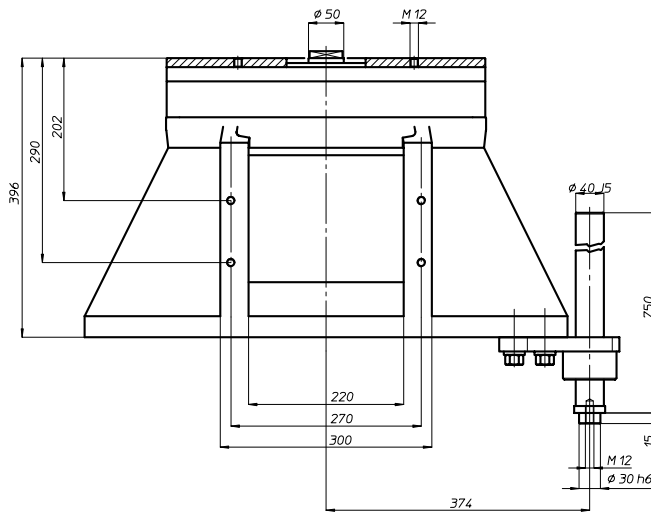

# TRM73

Codice testa  
Head code

testa modello  
head type

prese di moto  
drives

presa di moto attacco Rapido  
drive quick connection

N° prese di moto  
Nr. spindle drives

26

Rapporto  
Ratio

1-1

Peso  
Weight

Kg 210

area di lavoro  
working area

300 x 700

FH

BAH

TA.CP