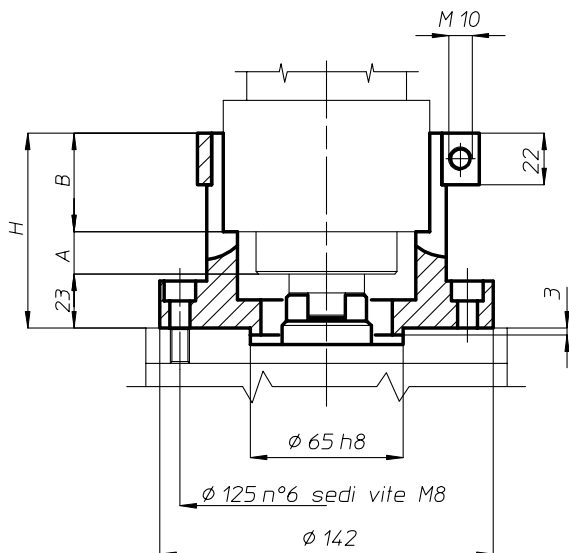

Attacco Cono Morse trascinatore

Morse Taper with driving dog

T4 - T7 - T10 - TL20...

Versione standard
Standard version

Solo versione orizzontale
For horizontal use only

T12 - T15 - T18 - T22 - TL40... - TL60... - TR2... - TR5...