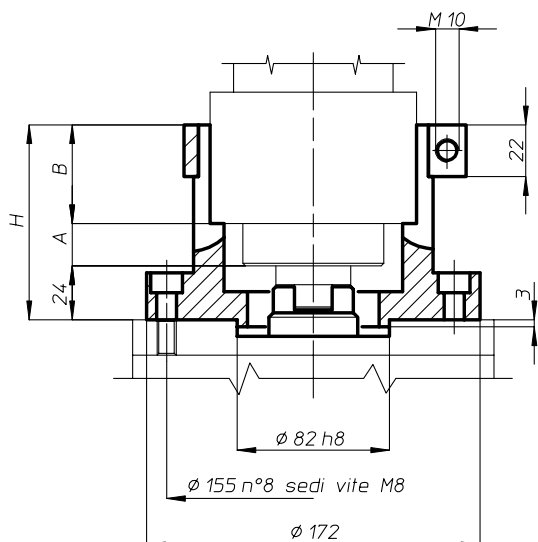

T12 - T15 - T18 - T22 - TL40... - TL60... - TR2... - TR5...

Versione standard
Standard version