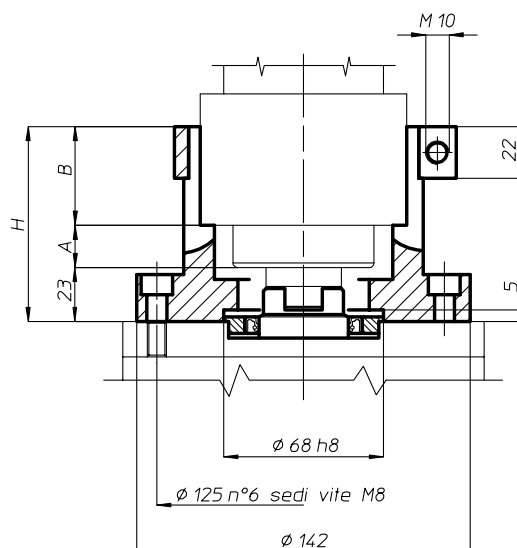

Attacco Cono Morse trascinatore

Morse Taper with driving dog

T4 - T7 - T10 - TL20...

Versione standard
Standard version

Solo versione orizzontale
For horizontal use only

T12 - T15 - T18 - T22 - TL40... - TL60... - TR2... - TR5...