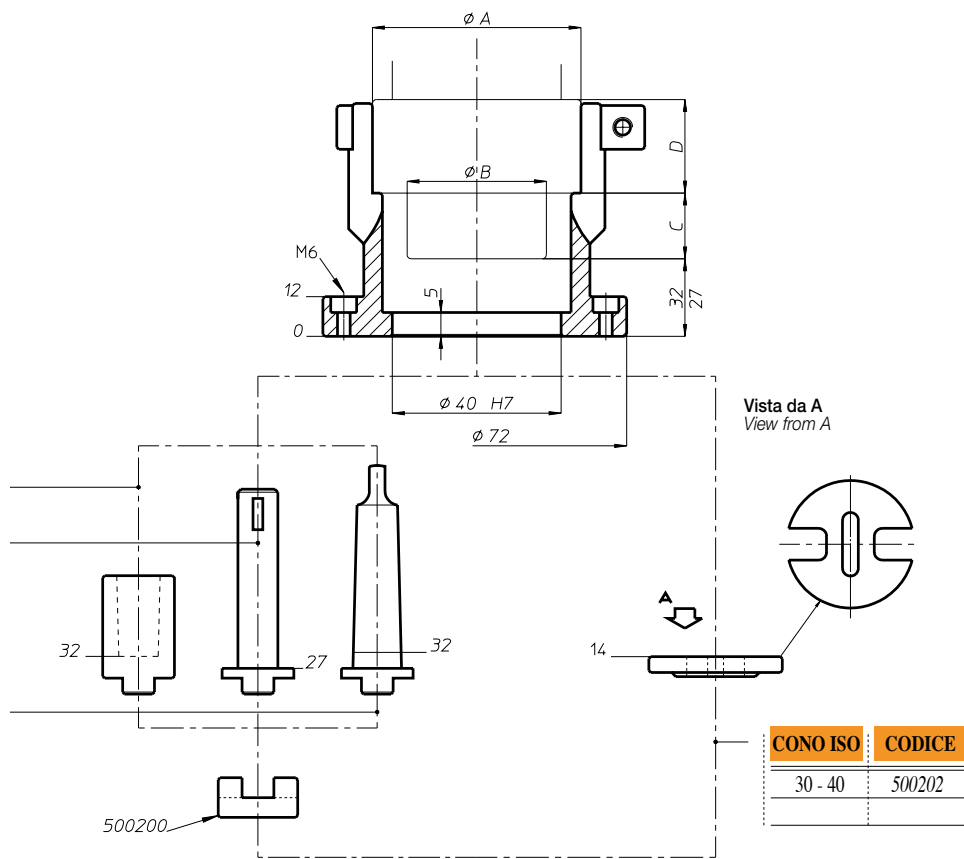

MANICOTTO DI COLLEGAMENTO - CONNECTION COLLAR

NOTA: A.B.C.D. dati macchina
 NOTE: A.B.C.D. machine features

DIN 238	CODICE
B 10	011277
B 12	011278
B 16	011279
B 18	011280

DIN 55058	CODICE
16	525405
20	525406
28	525407

DIN 228	CODICE
CM 1	011115
CM 2	011120
CM 3	011125

Teste multiple ad assi variabili • Variable axis heads