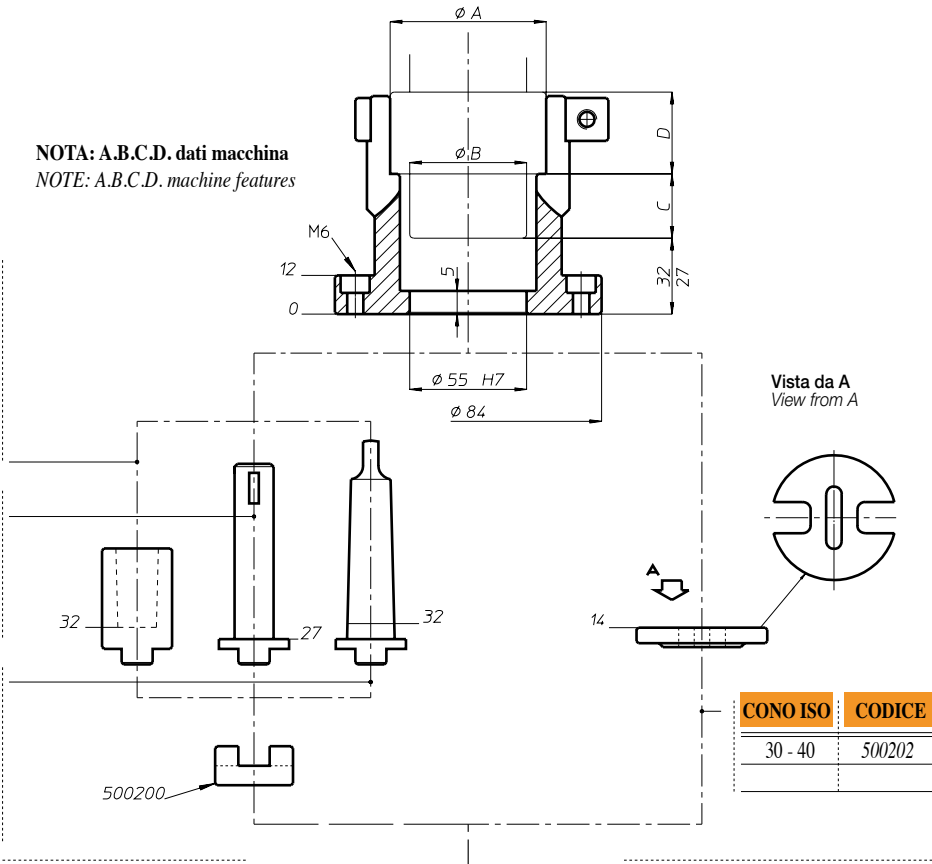

# MANICOTTO DI COLLEGAMENTO - CONNECTION COLLAR

NOTA: A.B.C.D. dati macchina  
NOTE: A.B.C.D. machine features

DIN 238	CODICE
B 10	011277
B 12	011278
B 16	011279
B 18	011280
B 22	011281
B 24	011282

DIN 55058	CODICE
16	525405
20	525406
28	525407
36	525408

DIN 228	CODICE
CM 1	011115
CM 2	011120
CM 3	011125
CM 4	011130
CM 5	011135

**ACCESSORI PER  
TESTE MULTIPLE  
MULTISPINDLE  
HEADS ACCESSORIES**

*Teste multiple ad assi variabili - Variable axis heads*