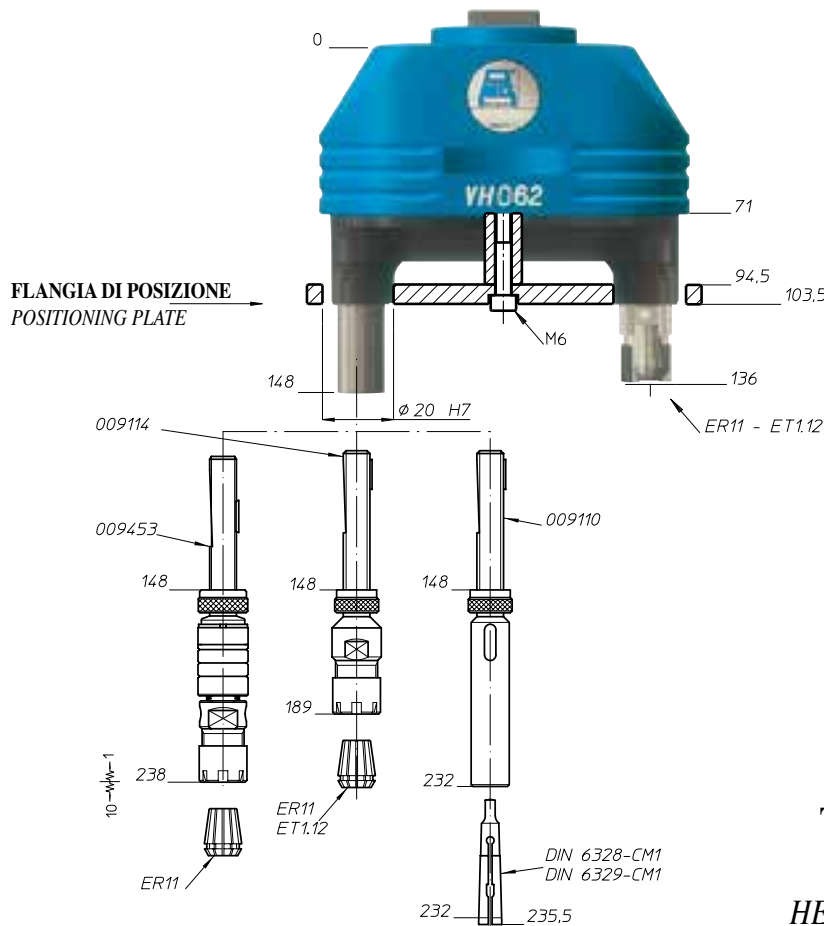

# MANICOTTO DI COLLEGAMENTO - CONNECTION COLLAR

NOTA: A.B.C.D. dati macchina  
NOTE: A.B.C.D. machine features

DIN 238	CODICE
B 10	011277
B 12	011278
B 16	011279
B 18	011280
B 22	011281
B 24	011282

DIN 55058	CODICE
16	525405
20	525406
28	525407
36	525408

DIN 228	CODICE
CM 1	011115
CM 2	011120
CM 3	011125
CM 4	011130
CM 5	011135

**ACCESSORI PER  
TESTE MULTIPLE  
MULTISPINDLE  
HEADS ACCESSORIES**

*Teste multiple ad assi variabili - Variable axis heads*